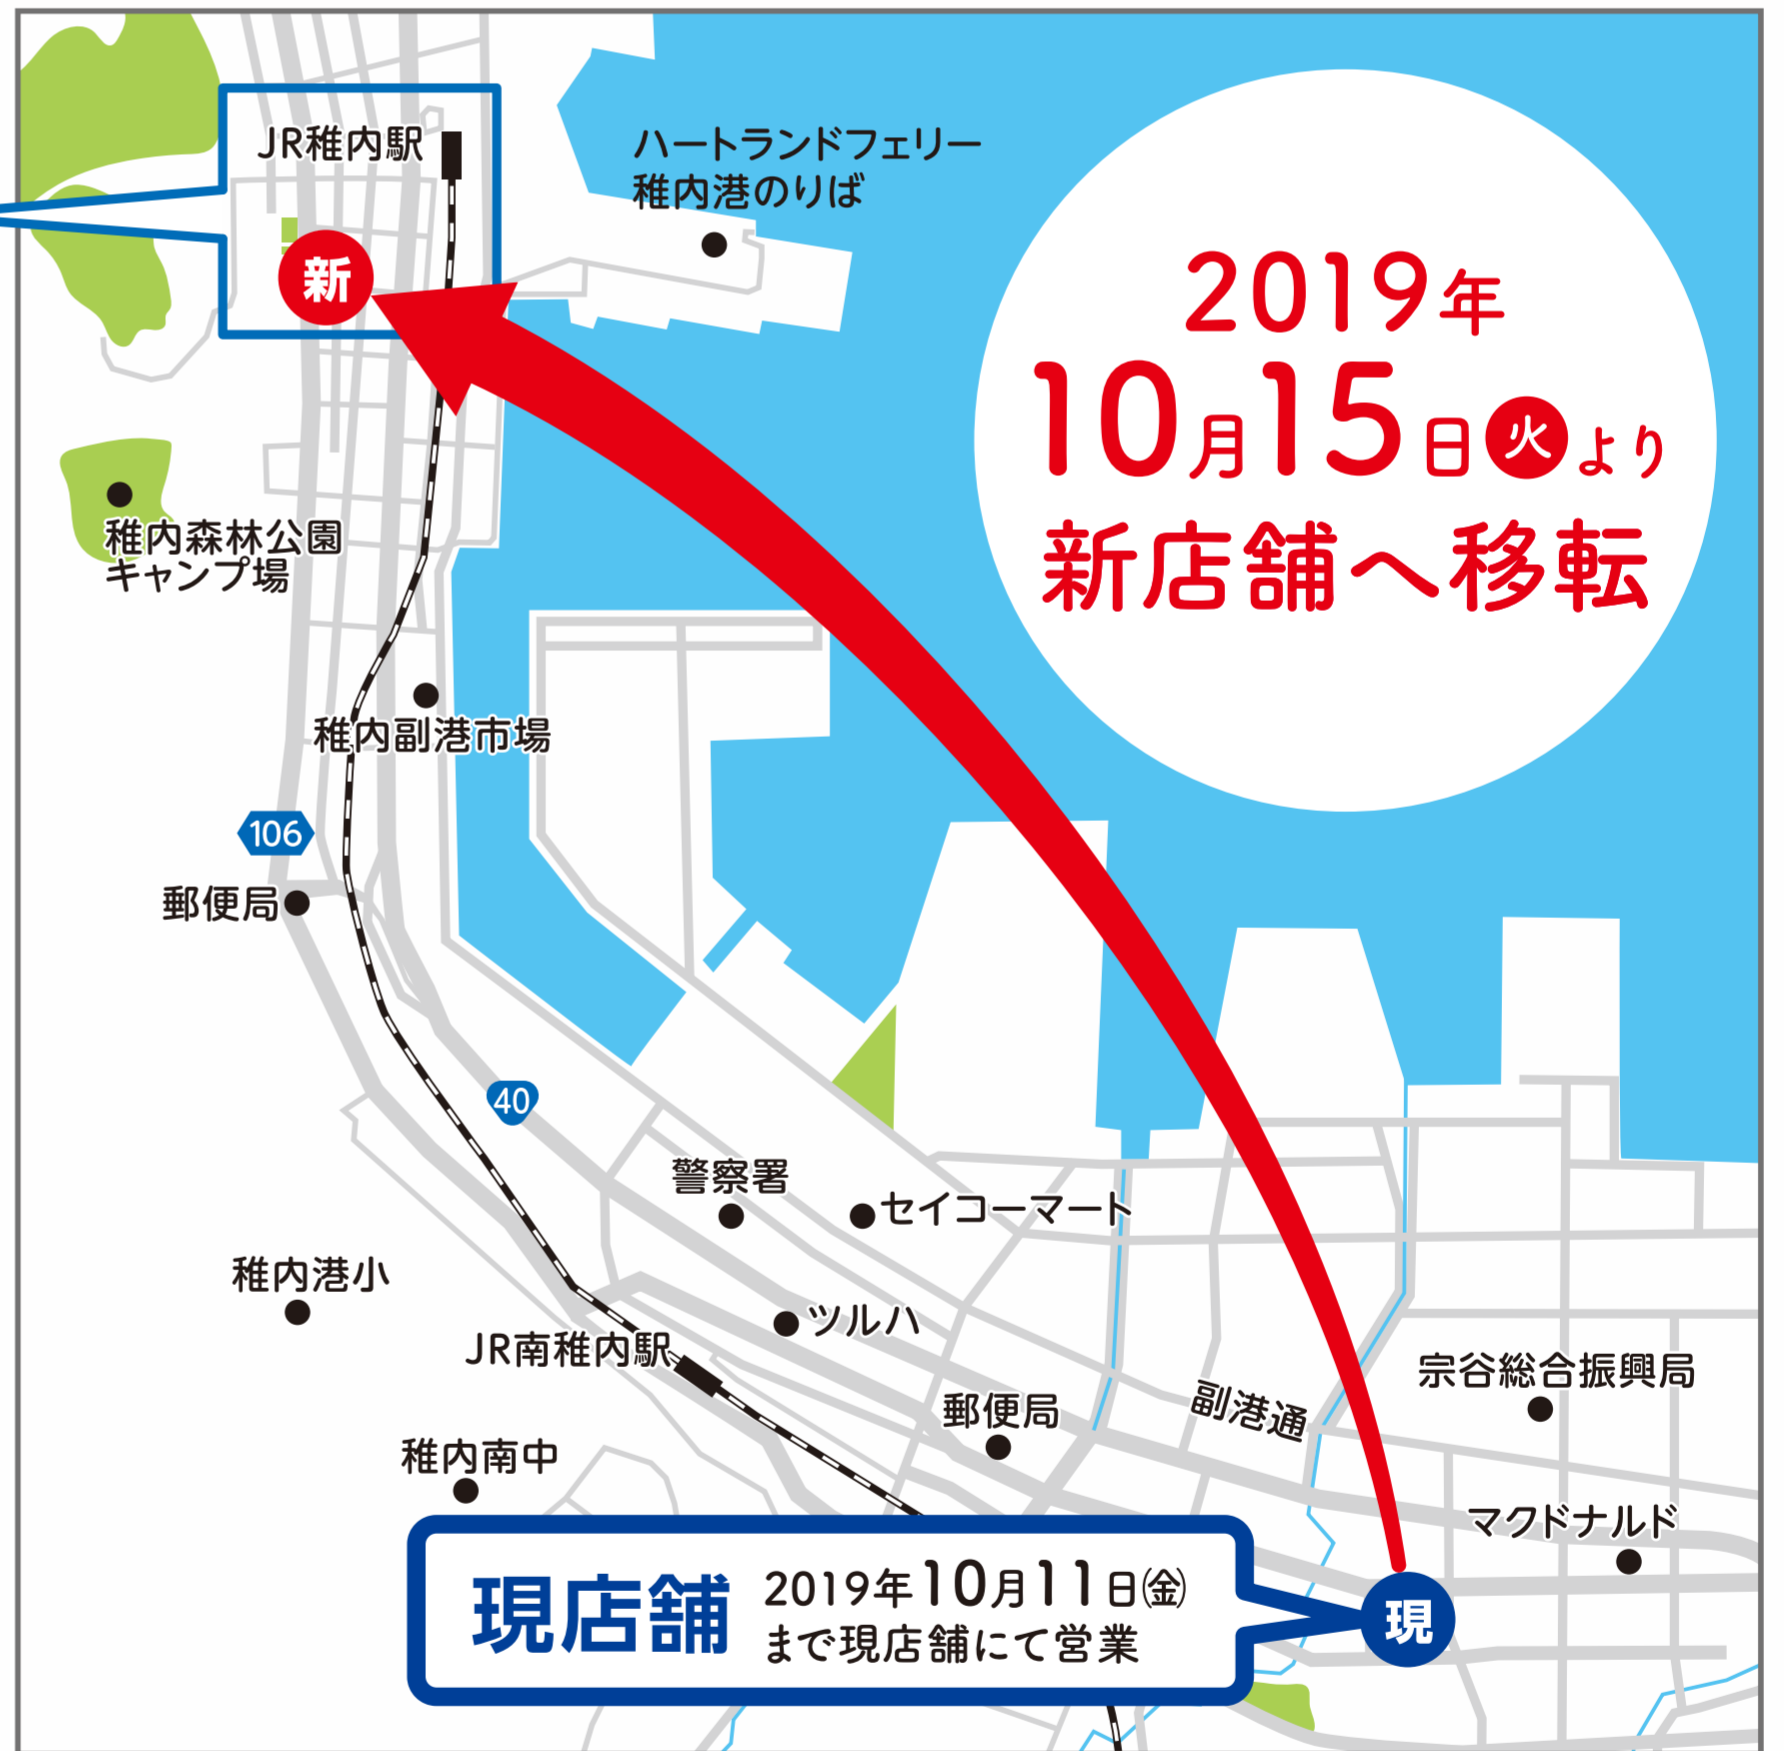

北海道ろうきん 稚内支店 店舗移転のご案内

日頃より《ろうきん》をご利用いただき誠にありがとうございます。
 この度、ろうきん稚内支店は、来る2019年10月15日(火)より、新店舗に移転することとなりましたので、ご案内申し上げます。
 なお、2019年10月12日(土)～14日(月・祝)の期間は、店舗移転作業に伴い、
 ろうきん稚内支店ATMは休止させていただきますので、皆様のご理解を賜りますようお願い申し上げます。
 今後とも、《ろうきん》をお引立ての程、宜しくお願いいたします。

現店舗の最終営業日	2019年10月11日 金
新店舗オープン日	2019年10月15日 火 より営業開始
新店舗の住所・電話番号	〒097-0022 稚内市中央3丁目14番17号 TEL.0162-73-1151 FAX.0162-73-1152

営業時間のご案内		
窓口	平日	9:00～15:00
ATMコーナー	平日	8:45～18:00
	土・日・祝日	9:00～17:00

ろうきん稚内支店ATM休止期間中のご利用について
 2019年10月12日(土)～14日(月・祝)の期間は、新店舗移転作業に伴い、稚内支店ATMはご利用いただけません。休止期間中のATMのご利用は、お近くの提携金融機関ATMをご利用いただけますようお願いいたします。なお「お引出し」は、ATM手数料フルキャッシュバックサービスの対象となります。
 ※稚内支店ATM以外につきましては通常通りご利用いただけます。

ラプラザ設置ろうきんATM営業終了のお知らせ
 ラプラザ内に設置のろうきんATMは、2019年10月11日(金)をもちまして営業を終了させていただきます。長い間ご利用いただき誠にありがとうございました。
 今後は、稚内支店新店舗のATMおよび提携金融機関のATMにてお取引させていただきますようお願い申し上げます。

店舗移転に関するお問い合わせは **北海道ろうきん 稚内支店 TEL.0162-32-3750** 現店舗：稚内市潮見1丁目10-15

「北海道ろうきん」は、道内で活動するNPO、ボランティア団体を応援しています。