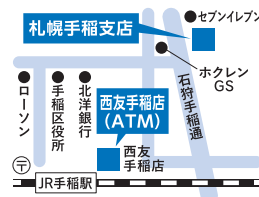

【ATM営業時間】

■平日/9:00~21:00
■土・日・祝/9:00~21:00

お問い合わせは
北海道ろうきんコールセンターまで

☎0120-5-109-26

ご利用時間/AM9:00~PM5:00
土・日・祝日、年末年始は休業します。

他行ATM・コンビニATMでも!

フルキャッシュバックサービス

夜間や休日、旅行先のコンビニでも、
〈ろうきん〉のカードはお引出し手数料が、実質0円。
ゆうちょ銀行や他行ATMのご利用でかかった**お引出し
手数料は即時ご利用口座へキャッシュバックいたします。**

※お振込には、別途所定の振込手数料がかかります。キャッシュバックの対象になりません。

各銀行(ゆうちょ・イオン・セブン・ローソン)や
ファミリーマート*・セイコーマート*などのコンビニATMでは**入金手数料も無料!**

* (運営会社)イーネット

お引出し
手数料が

実質

0
円

夜間や
休日でも!

旅行先の
コンビニでも!

いつでも!

どこでも!

ろうきんなら
払った手数料が
戻ってきます!