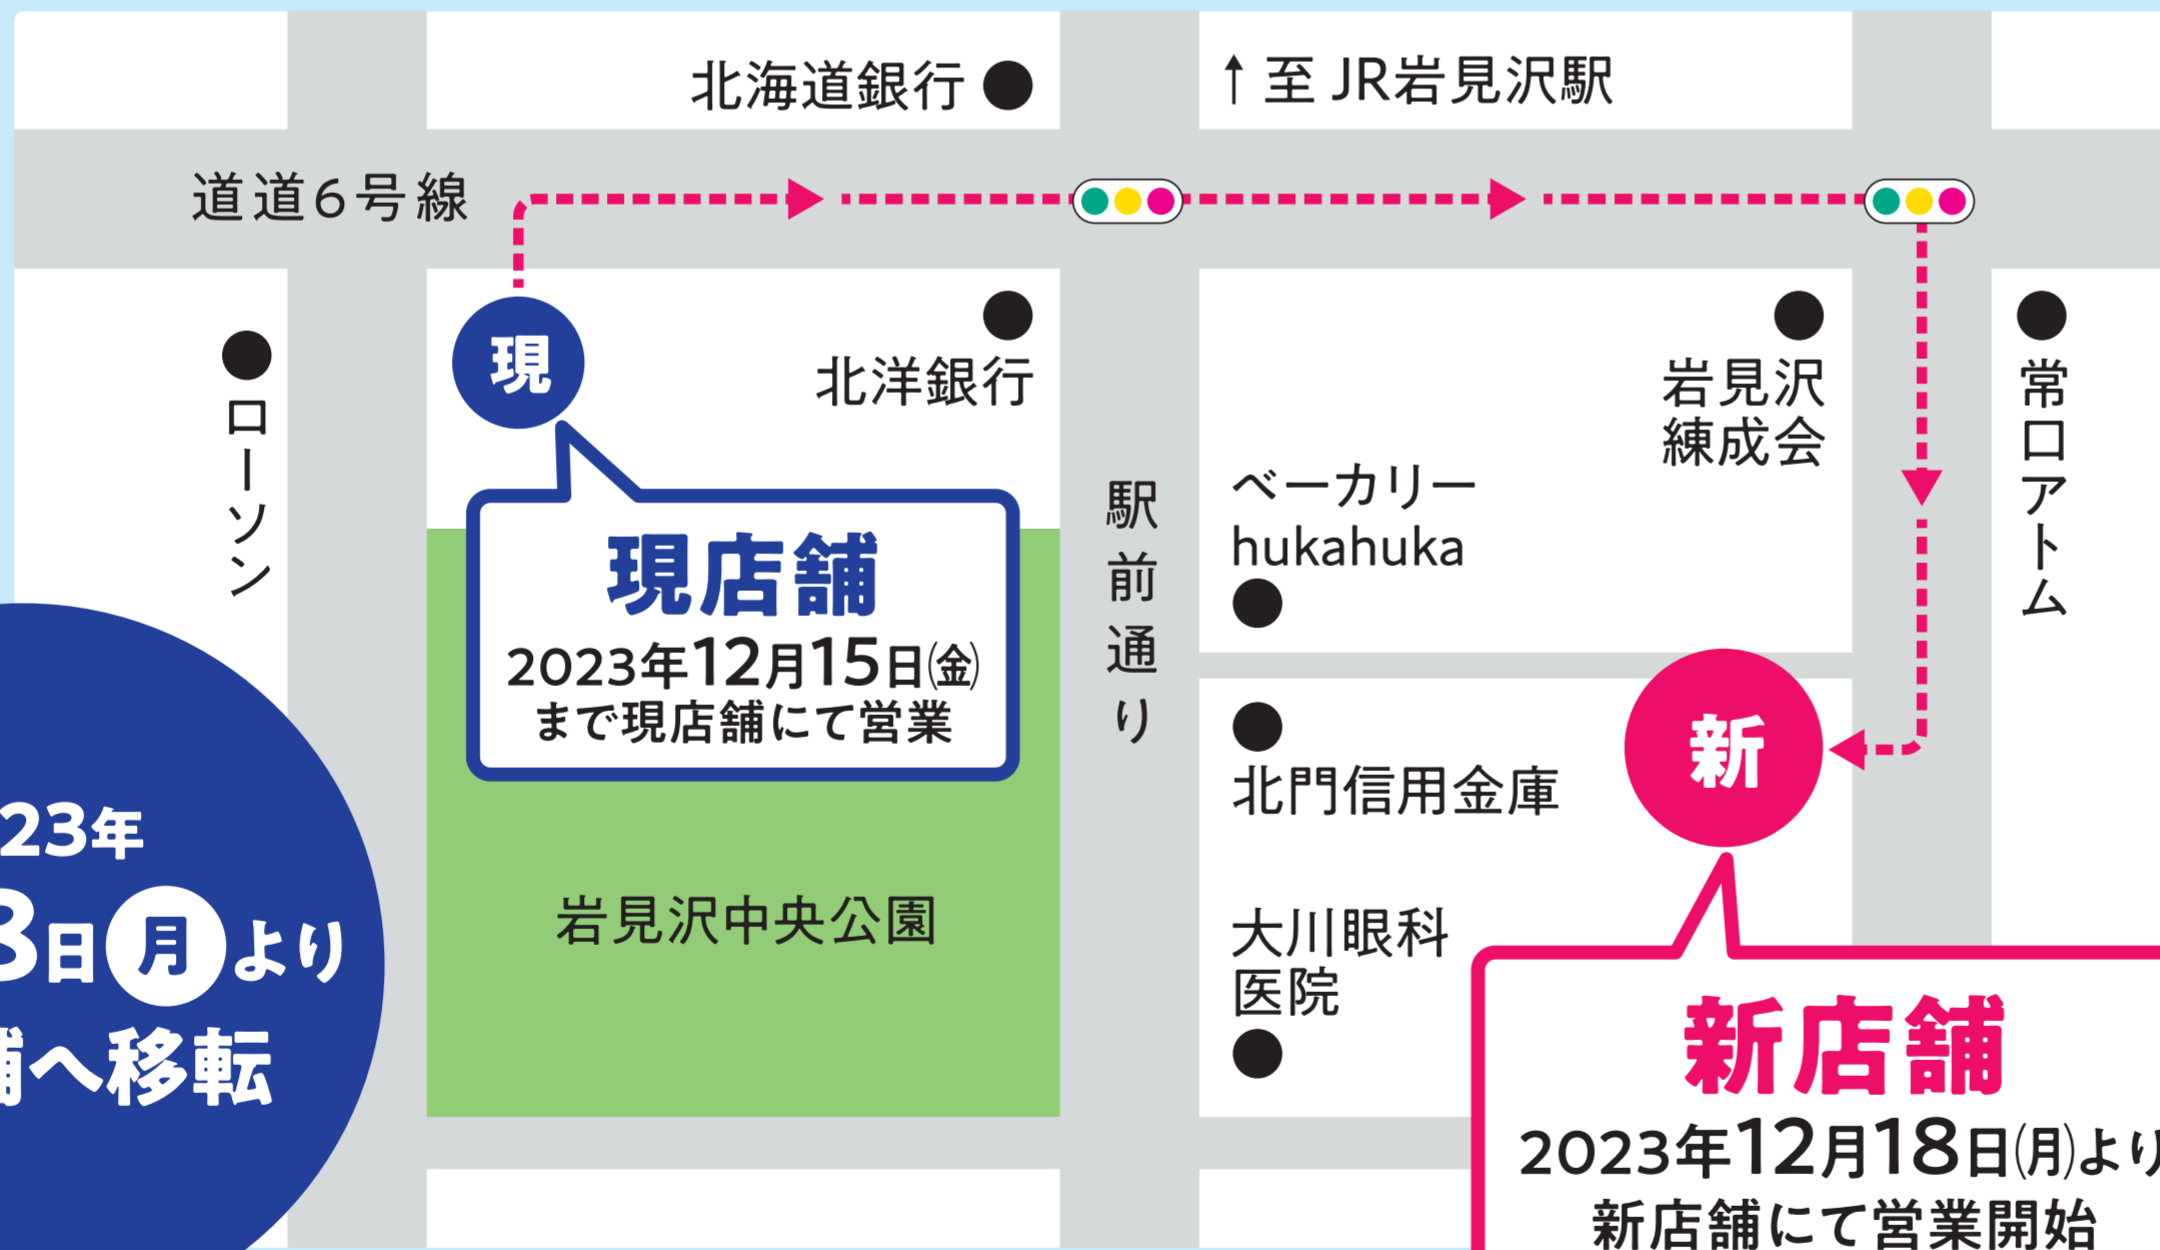

北海道ろうきん 岩見沢支店・夕張出張所

店舗移転のご案内

日頃より《ろうきん》をご利用いただき誠にありがとうございます。
この度、ろうきん岩見沢支店・夕張出張所は、来る2023年12月18日(月)より、
新店舗に移転することとなりましたので、ご案内申し上げます。
なお、2023年12月16日(土)・17日(日)は、店舗移転作業に伴い、
ろうきん岩見沢支店・夕張出張所ATMは休止させていただきますので、
皆様のご理解を賜りますようお願い申し上げます。
今後とも、《ろうきん》をお引立ての程、宜しくお願いいたします。

現店舗の最終営業日

2023年12月15日(金)

新店舗オープン日

2023年12月18日(月)より営業開始

新店舗の
住所・電話番号

〒068-0025 岩見沢市5条西5丁目1-5

TEL.0126-22-1035 ※電話番号に変更はありません。

営業時間の
ご案内

窓口

平日

9:00~15:00

ATMコーナー

平日

8:45~19:00

土・日・祝日

9:00~17:00

2023年
12月18日(月)より
新店舗へ移転

ろうきん岩見沢支店・夕張出張所ATM休止期間中のご利用について

2023年12月16日(土)・17日(日)は、新店舗移転作業に伴い、岩見沢支店・夕張出張所ATMはご利用いただけません。(夕張市拠点複合施設「りすた」ATMは、通常営業しております。) 休止期間中のATMのご利用は、コンビニATMやお近くの提携金融機関ATMをご利用いただけますようお願いいたします。なお「お引出し」は、ATM手数料フルキャッシュバックサービスの対象となります。